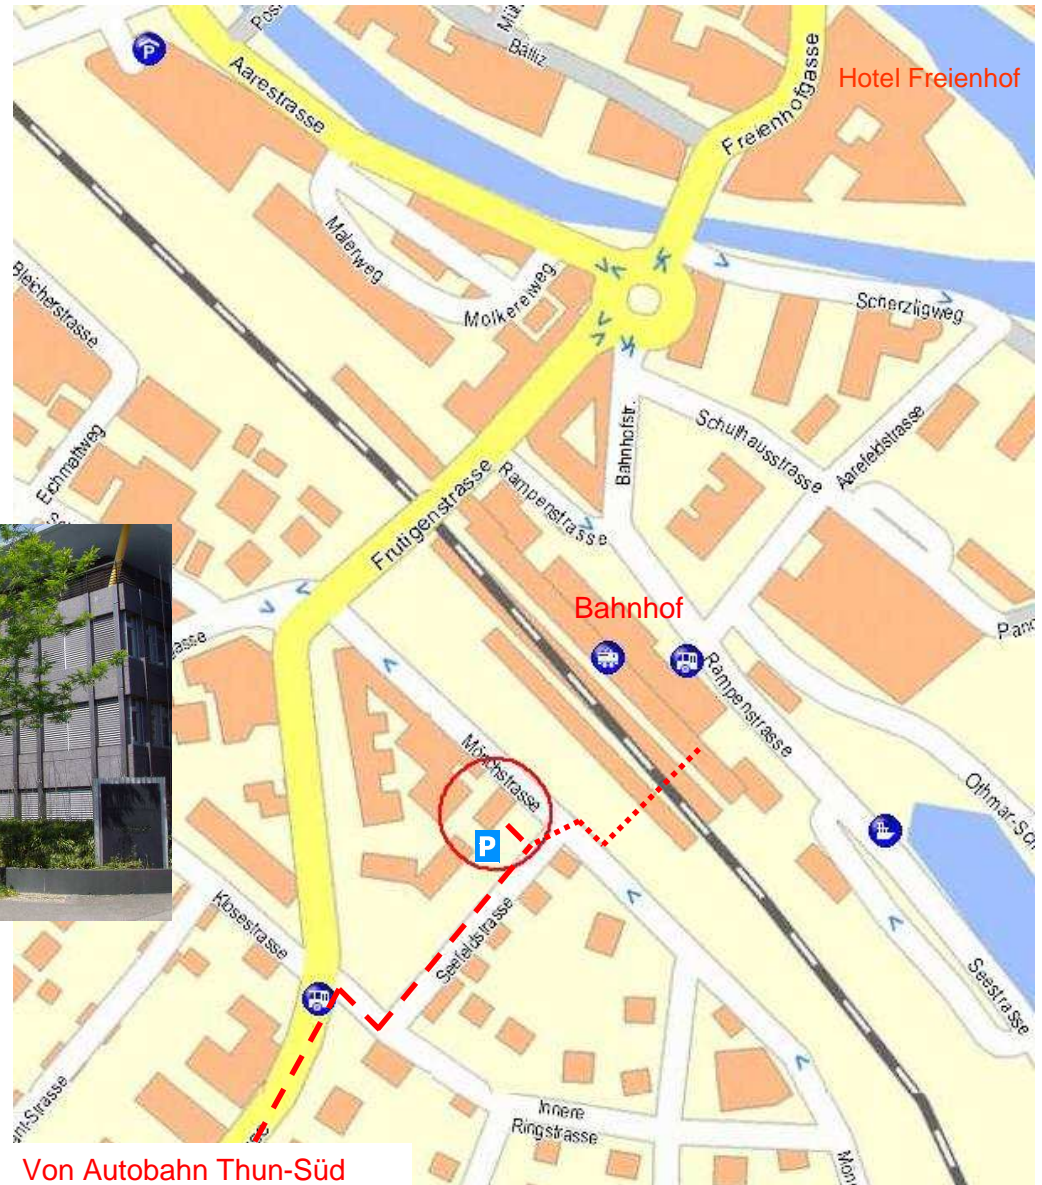

Wegbeschreibung zur ENOTRAC AG

Seefeldstrasse 8, 3600 Thun, Tel. 033 346 66 11, email: info@enotrac.com

Mit der Eisenbahn

Bahnhof Thun – Unterführung Süd, Ausgang Mönchstrasse (Seite Gleis 5, hinter dem Bahnhof) - über die Strasse, erstes Gebäude rechts.

Mit dem Auto

Ausfahrt Thun-Süd, Richtung Stadtzentrum, auf der Frutigenstrasse, bei der Bushaltestelle Klosestrasse rechts in die Innere Ringstrasse und dann sofort links in die Seefeldstrasse abbiegen. Nach knapp 50 m sehen Sie auf der linken Seite das 4-stöckige, dunkelgraue Gebäude.

Benützen Sie bitte die Besucherparkplätze der Seefeldstrasse 8.